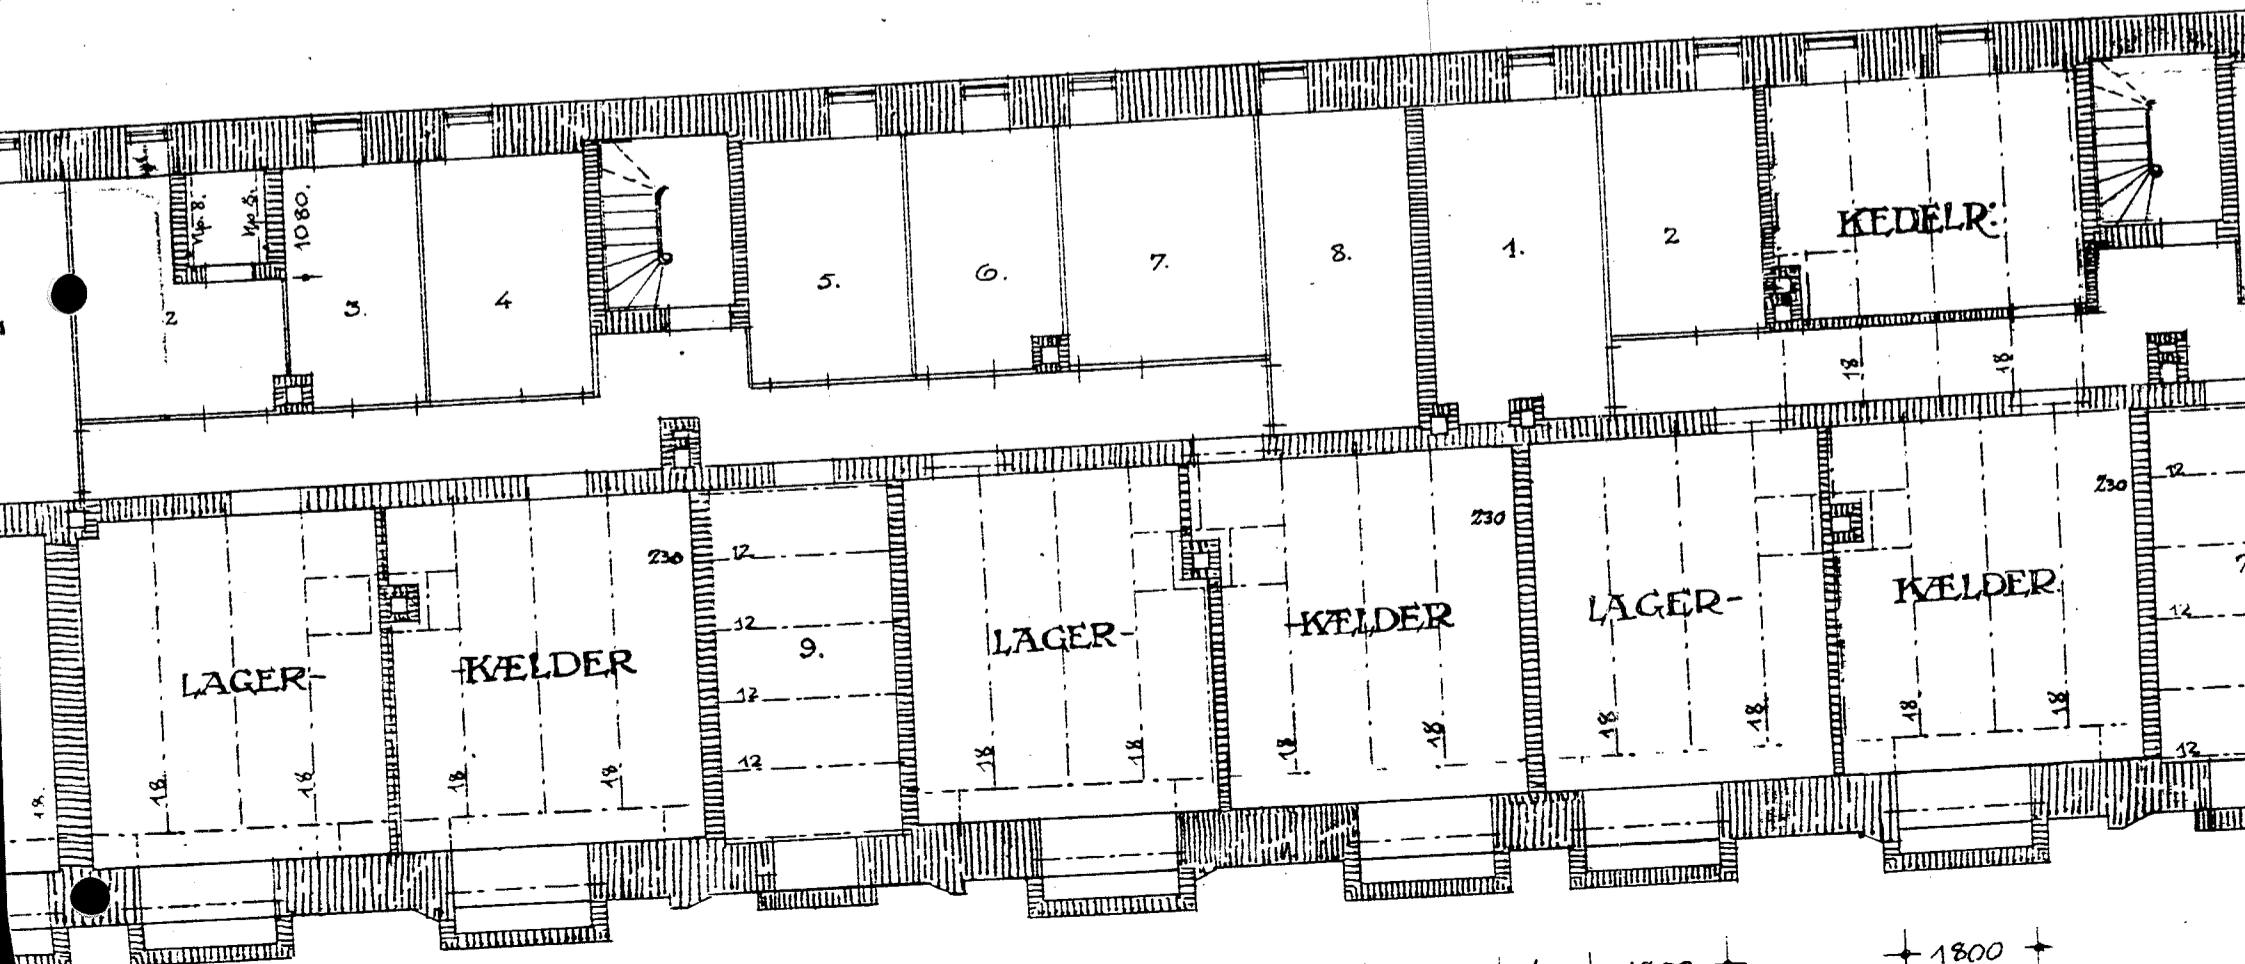

35130

MAALEST-FH  $\frac{1}{100}$

38980

**A/S. HÅBET,**  
**EJENDOMME VED AMAGERBROGADE,**  
 BAGGRUNDEN **MATR. NR. 138 AÆ**  
**AMAGERBRO KVART**  
 ARKITEKT: VALDEMAR V. DAN-M.D.A.  
 MEDARB: CHARL. F. SCHOU -M.Fr.A

·KÆLDERPLAN·