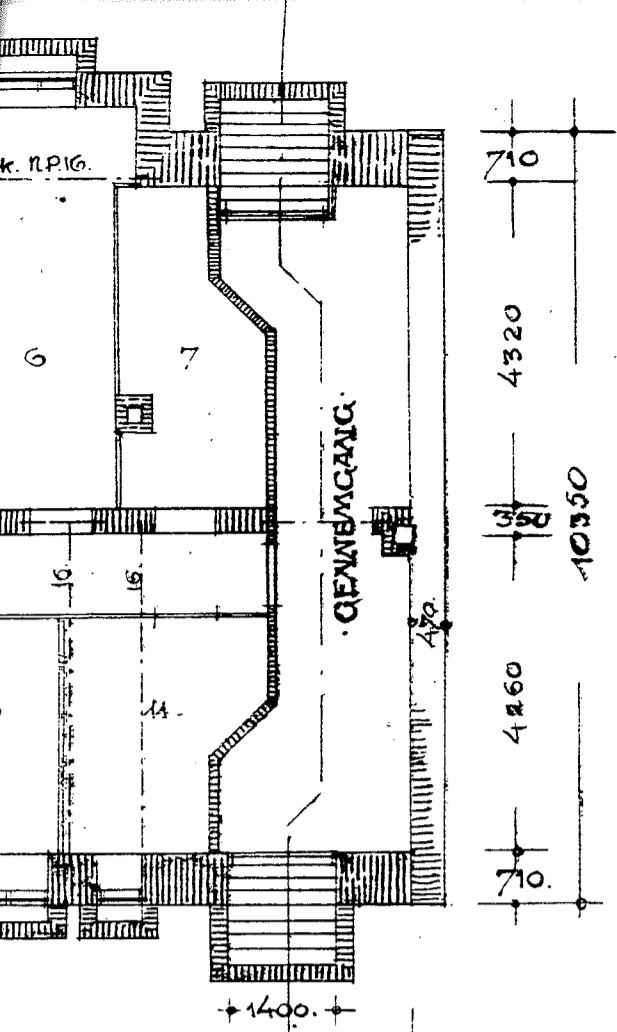

35130

MAALEST-FH  $\frac{1}{100}$

38980

**A/S. HÅBET,**  
**EJENDOMME VED AMAGERBROGADE,**  
 BAGGRUNDEN **MATR. NR. 138 AÆ**  
**AMAGERBRO KVART**  
 ARKITEKT: VALDEMAR V. DAN-M.D.A.  
 MEDARB: CHARL. F. SCHOU -M.Fr.A

·KÆLDERPLAN·